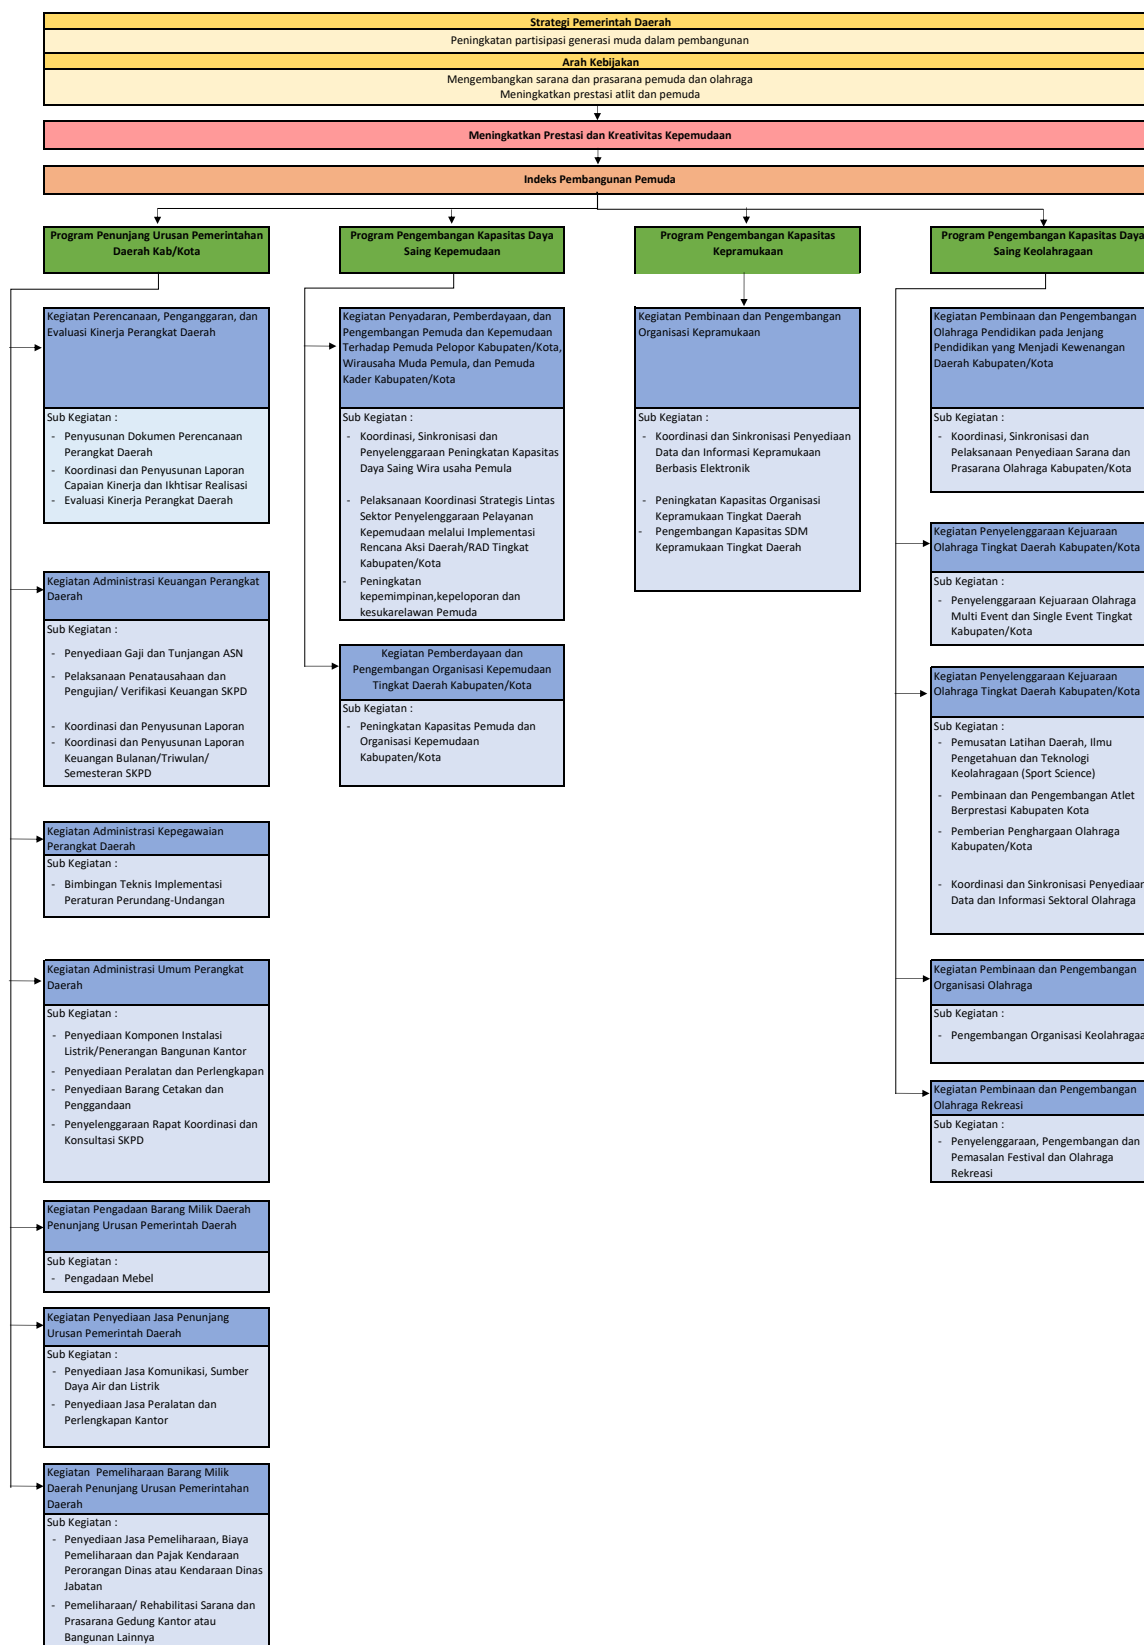

**CROSSCUTTING PENYELARASAN KINERJA TAHUN 2023**  
**DINAS PEMUDA DAN OLAHRAGA KOTA JAMBI**

CROSSCUTTING PENYELARASAN KINERJA TAHUN 2023  
DINAS PEMUDA DAN OLAHRAGA KOTA JAMBI

**LOGFRAME**  
**INDEKS PEMBANGUNAN PEMUDA**