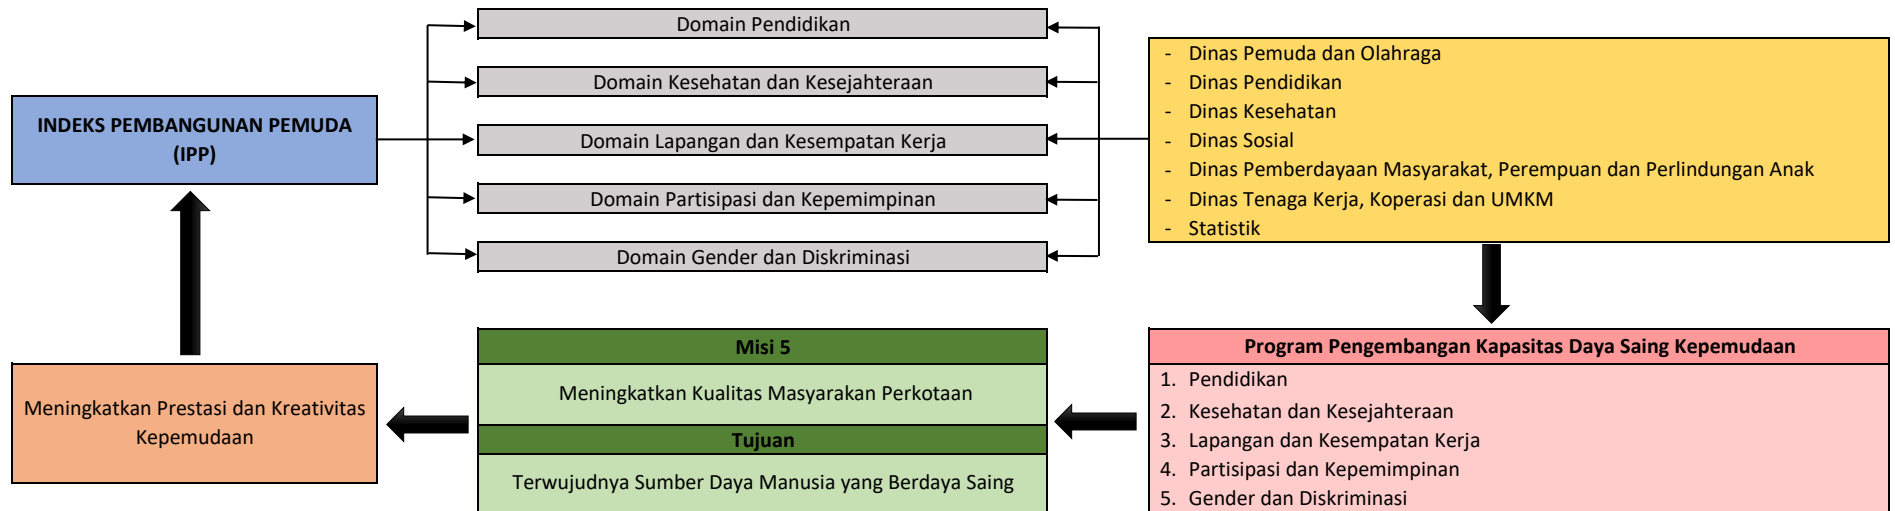

**CROSSCUTTING PENYELARASAN KINERJA TAHUN 2023**  
**DINAS PEMUDA DAN OLAHRAGA KOTA JAMBI**

CROSSCUTTING PENYELARASAN KINERJA TAHUN 2023  
DINAS PEMUDA DAN OLAHRAGA KOTA JAMBI

**LOGFRAME**  
**INDEKS PEMBANGUNAN PEMUDA**